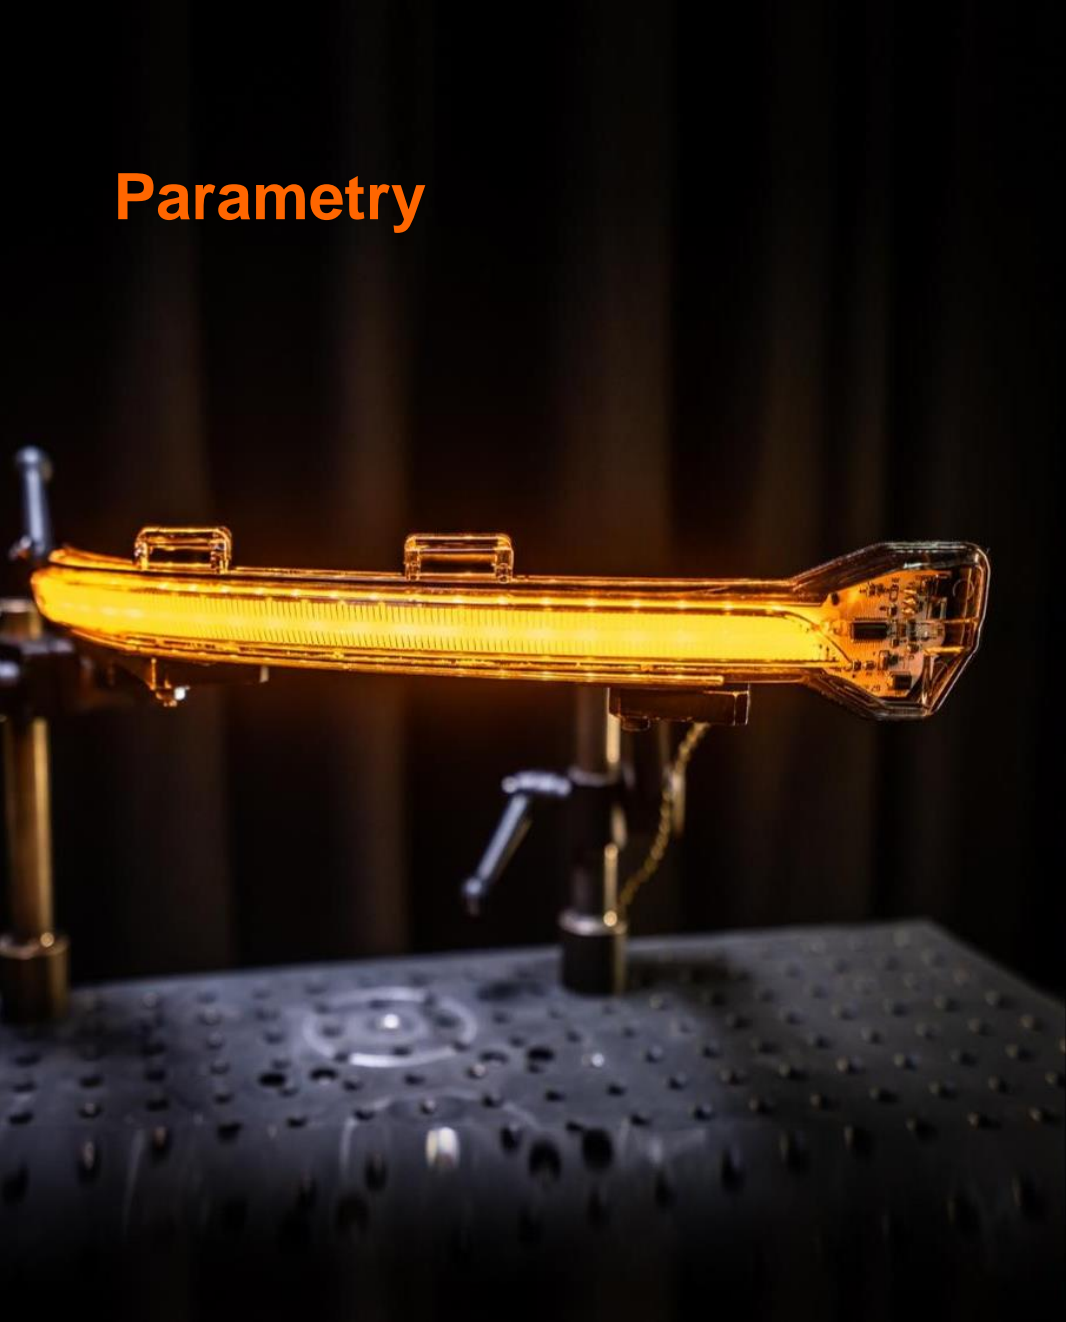

Dynamiczne kierunkowskazy LED

Do BMW

OSRAM

Standard OEM

Dynamiczne kierunkowskazy LEDriving® –
Unikalny wygląd w połączeniu z innowacyjną technologią

Wersja BLACK

Legalna i wydajna modyfikacja LED dla lepszej widoczności i jaśniejszych kierunkowskazów

Wersja WHITE

Parametry

Dynamiczne kierunkowskazy LEDriving® dla BMW

NOWOŚĆ

Zalety produktu:

- Dynamiczny kierunkowskaz LED wyposażony w diody OSRAM
- Dzięki jasnemu światłu sygnalizacja manewru jest lepiej widoczna dla pozostałych uczestników ruchu drogowego
- Aż do 200% więcej światła¹⁾
- Wysoki kontrast w ciągu dnia i w nocy dzięki intensywnemu światłu LED o bursztynowej barwie²⁾
- Wyjątkowo jednorodny rozsył światła dzięki technologii light guide
- Dostępny w wersji White i Black
- Przyciemniane szkło zapewnia wyróżniający się wygląd
- Szybka i łatwa instalacja plug & play
- 5-letnia gwarancja³⁾