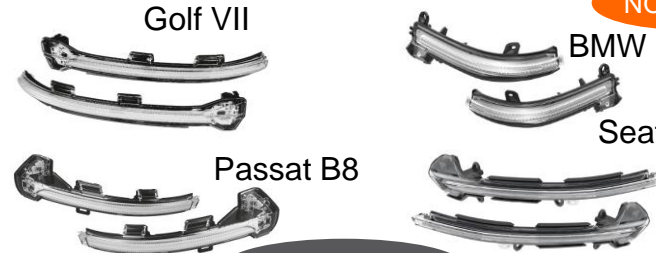

Wersja WHITE z jasną i przezroczystą osłoną wewnątrz kierunkowskazu perfekcyjnie dopasowuje się do samochodów we wszystkich kolorach.

NOWOŚĆ

Golf VII

BMW

Seat Leon

Passat B8

Dostępne wkrótce

Montaż