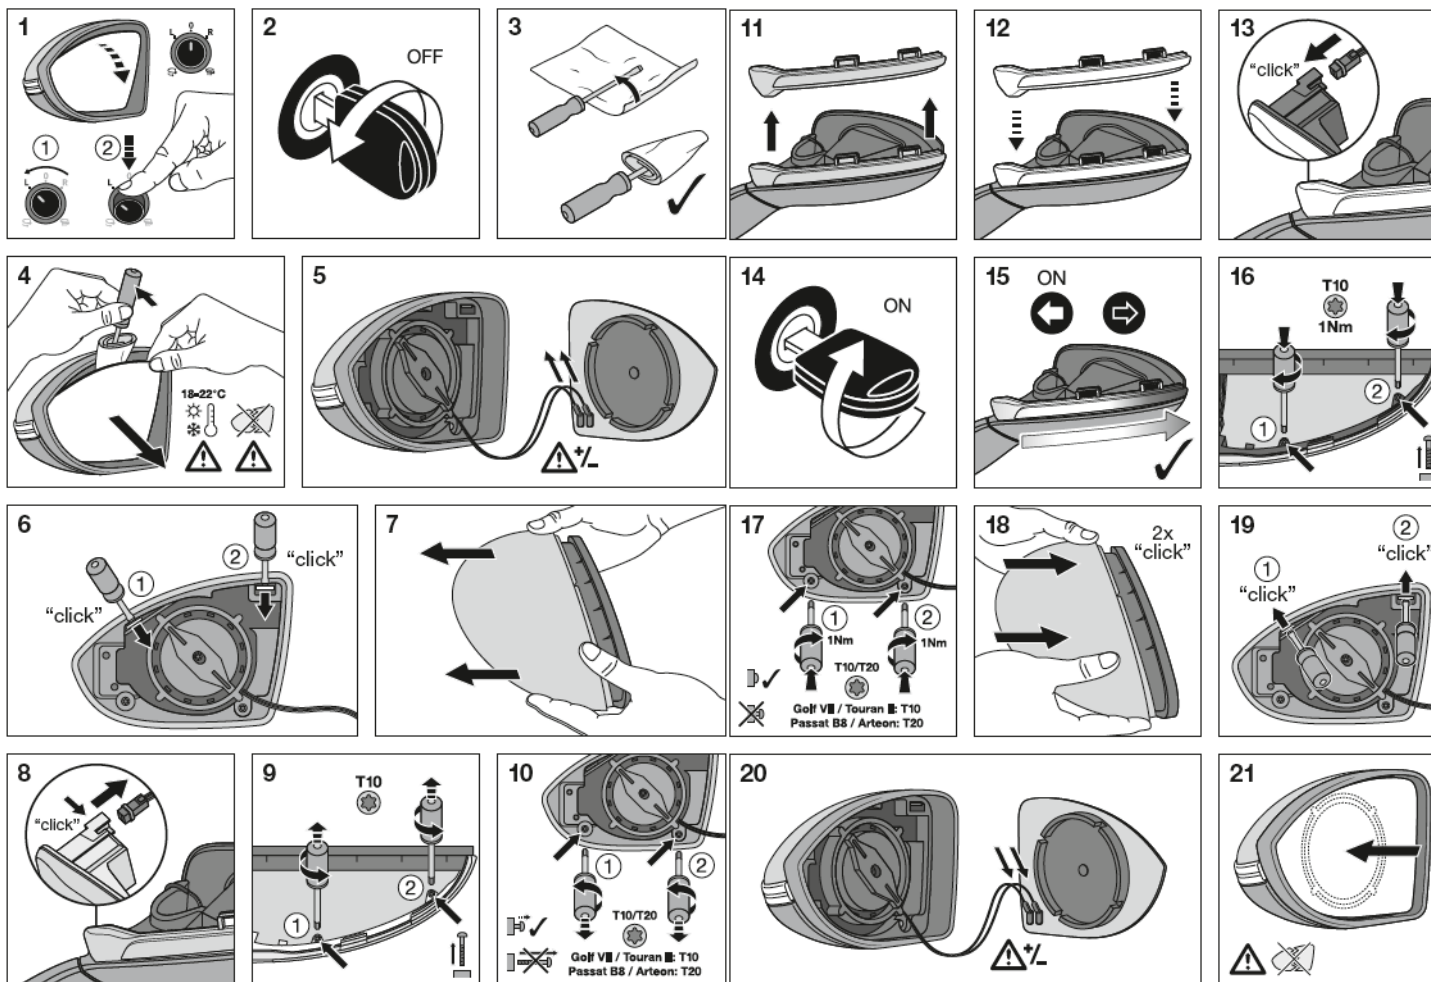

Łatwa instalacja plug & play

- Pasuje jak OEM
- DIY/DIFM
- Wymiana trwa 15 min

Jakość

Światło to jakość

Kompetencje w dziedzinie symulacji środowiska zgodnie z DIN EN ISO / IEC 17025

Odporność na wodę
Najwyższa klasa ochrony IPX9