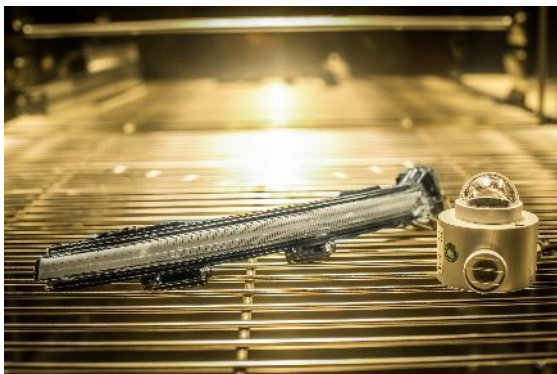

Odporność na ciepło
Testowane w wysokiej temperaturze